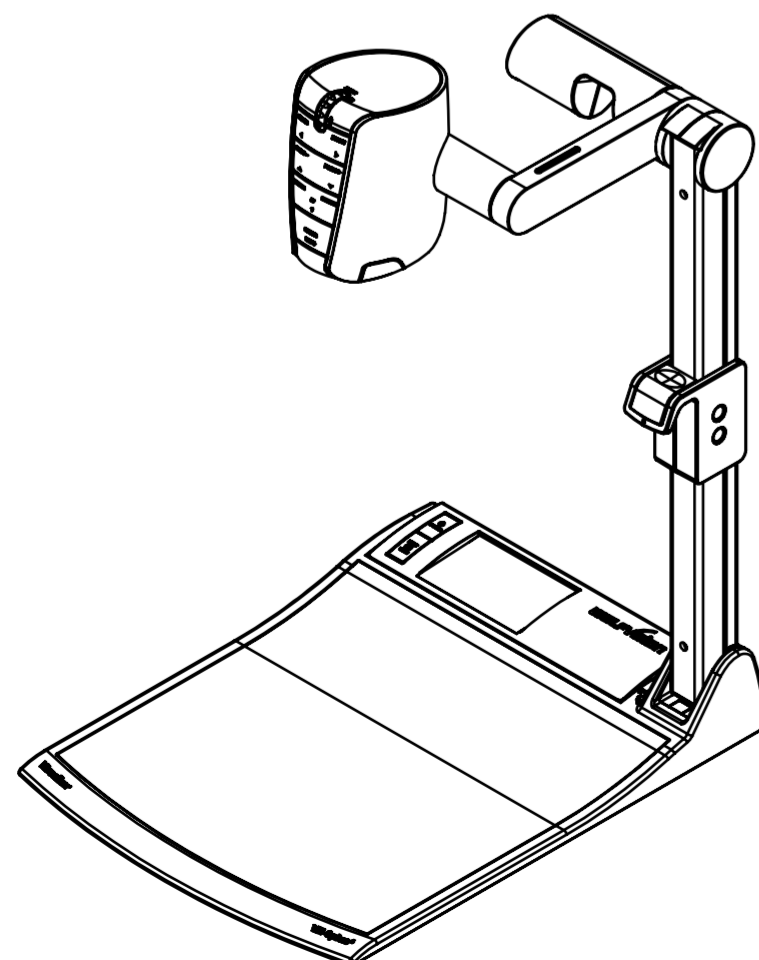

OPEN

CLOSED

DETAIL CONNECTORS
M 1:1

Eigentum der Fa. Wolfvision Innovation GmbH!
 Nachdruck, Kopieren oder jede sonstige Art der
 Vervielfältigung des gesamten oder teilweisen Inhalts,
 ist ohne die Genehmigung des Eigentümers nicht erlaubt!

Touchboards

205 Westwood Ave, Long Branch, NJ 07740
 Phone: 866-94 BOARDS (26273) / (732)-222-1511
 Fax: (732)-222-7088 | E-mail: sales@touchboards.com

WOLFVISION

Alle Maße ohne Oberflächenbeschichtung!		DIN-Norm:	Datum: 25.06.2012	Name: SCr
Artikel Nr.: 107180	Dok-Nr.: 8	Maßstab: 1:5	Erstellt: 19.09.2013	BO
	Index:		Geprüft: 19.09.2013	BO
Benennung: Dimensions VZ-8plus-4 mm / [inch]				
Freimaßtol.:		Änd.-Antrag: --	Ersetzt: --	
Material: --		Rauhigkeit: Rz<	Seiten: 1/1	