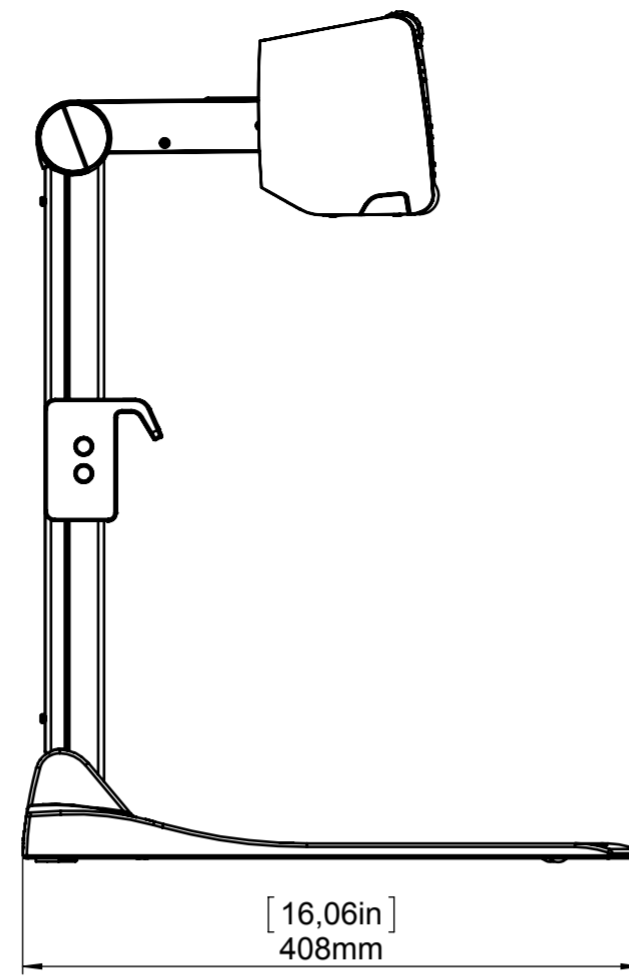

OPEN

CLOSED