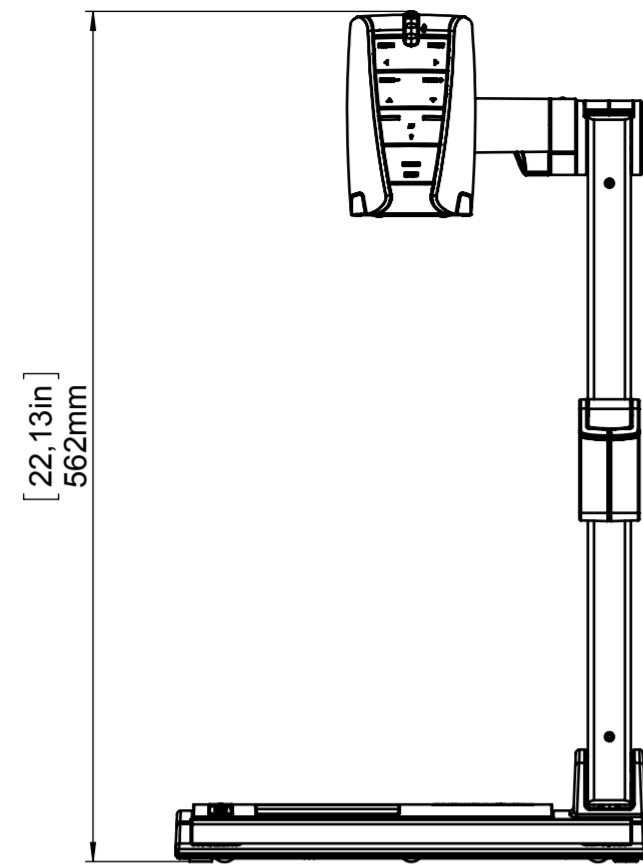

OPEN

CLOSED