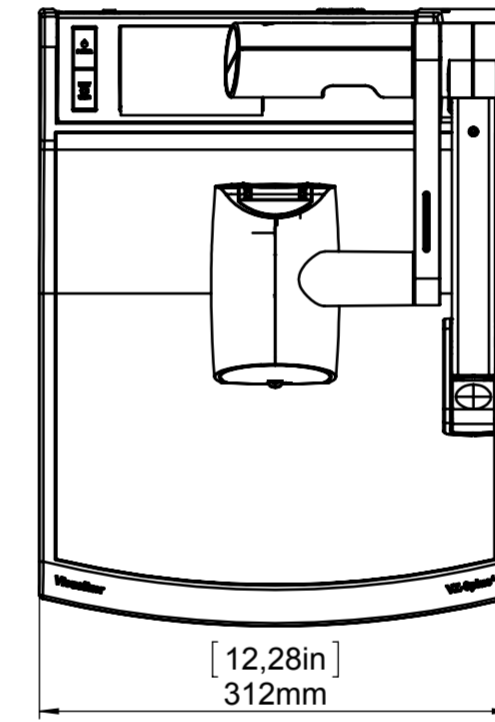

OPEN

CLOSED