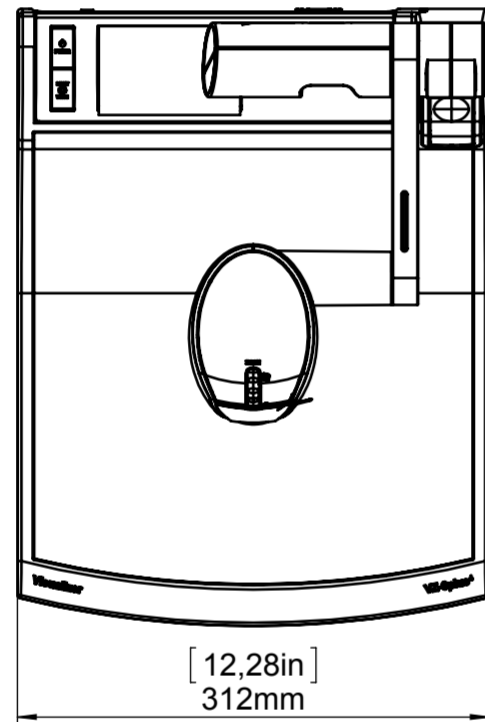

OPEN

CLOSED