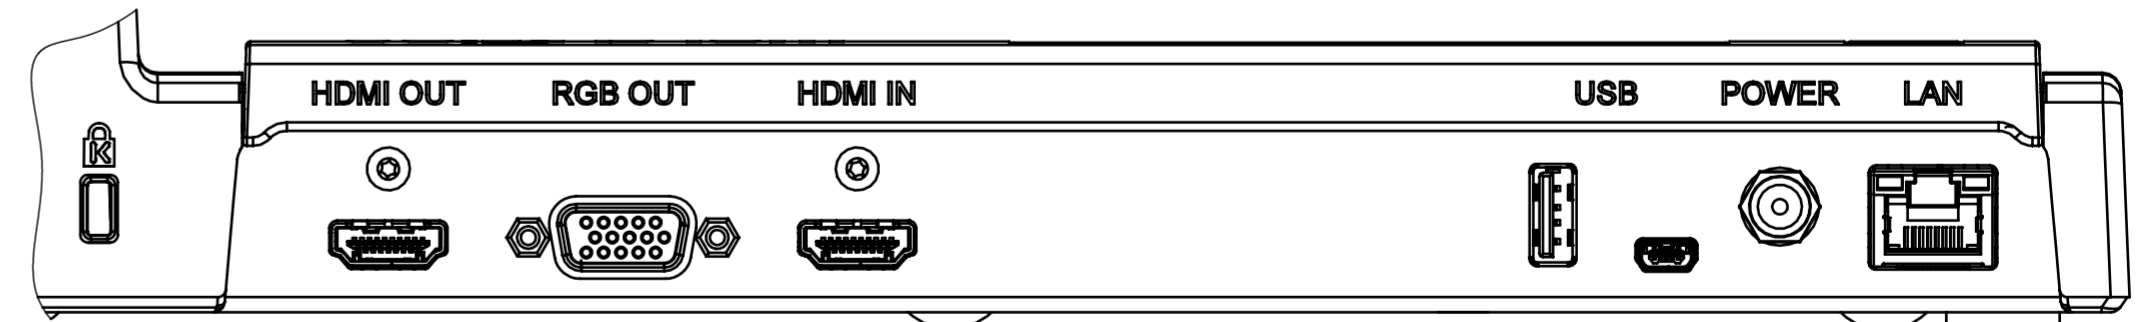

OPEN

CLOSED

DETAIL CONNECTORS
M 1:1

Eigentum der Fa. Wolfvision Innovation GmbH!
 Nachdruck, Kopieren oder jede sonstige Art der
 Vervielfältigung des gesamten oder teilweisen Inhalts,
 ist ohne die Genehmigung des Eigentümers nicht erlaubt!

Touchboards

205 Westwood Ave, Long Branch, NJ 07740
 Phone: 866-94 BOARDS (26273) / (732)-222-1511
 Fax: (732)-222-7088 | E-mail: sales@touchboards.com

WOLFVISION

Alle Maße ohne Oberflächenbeschichtung!		DIN-Norm:	Datum: 25.06.2012	Name: SCr
Artikel Nr.: 107180	Dok-Nr.: 8	Maßstab: 1:5	Erstellt: 19.09.2013	BO
	Index:		Geprüft: 19.09.2013	BO
Benennung: Dimensions VZ-8plus-4 mm / [inch]				
Freimaßtol.:		Änd.-Antrag: --	Ersetzt: --	
Material: --		Rauhigkeit: Rz<	Seiten: 1/1	