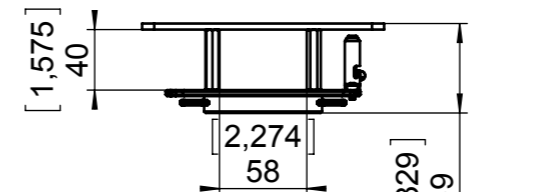

connectors
M=1:3

205 Westwood Ave, Long Branch, NJ 07740
 Phone: 866-94 BOARDS (26273) / (732)-222-1511
 Fax: (732)-222-7088 | E-mail: sales@touchboards.com

				Alle Maße ohne Oberflächenbeschichtung!		DIN-Norm:	Datum:	Name:															
				Artikel Nr.: 102006	Dok-Nr.: 13	Maßstab: 1:7	Erstellt: 14.06.2010	MKO															
<table border="1"> <thead> <tr> <th>Index</th> <th>Änd.</th> <th>Datum</th> <th>NN</th> </tr> </thead> <tbody> <tr> <td>D</td> <td>1271</td> <td>18.09.2013</td> <td>AMa</td> </tr> <tr> <td>C</td> <td>1114</td> <td>09.02.2012</td> <td>TS</td> </tr> <tr> <td>B</td> <td>795</td> <td>08.09.2011</td> <td>MR</td> </tr> </tbody> </table>				Index	Änd.	Datum	NN	D	1271	18.09.2013	AMa	C	1114	09.02.2012	TS	B	795	08.09.2011	MR	D Index:		Geprüft: 19.09.2013	AMa
				Index	Änd.	Datum	NN																
				D	1271	18.09.2013	AMa																
C	1114	09.02.2012	TS																				
B	795	08.09.2011	MR																				
Benennung: VZ-C12³ / VZ-C32³ Dimensions mm / [inch]		Serienfreig.: 14.06.2010	MKO																				
Freimaßtol.:	DIN 2768, fein/H	Änd.-Antrag:	1114	Ersetzt:	--																		
Material:	--	Rauigkeit:	Rz<-	Seiten:	1/1																		