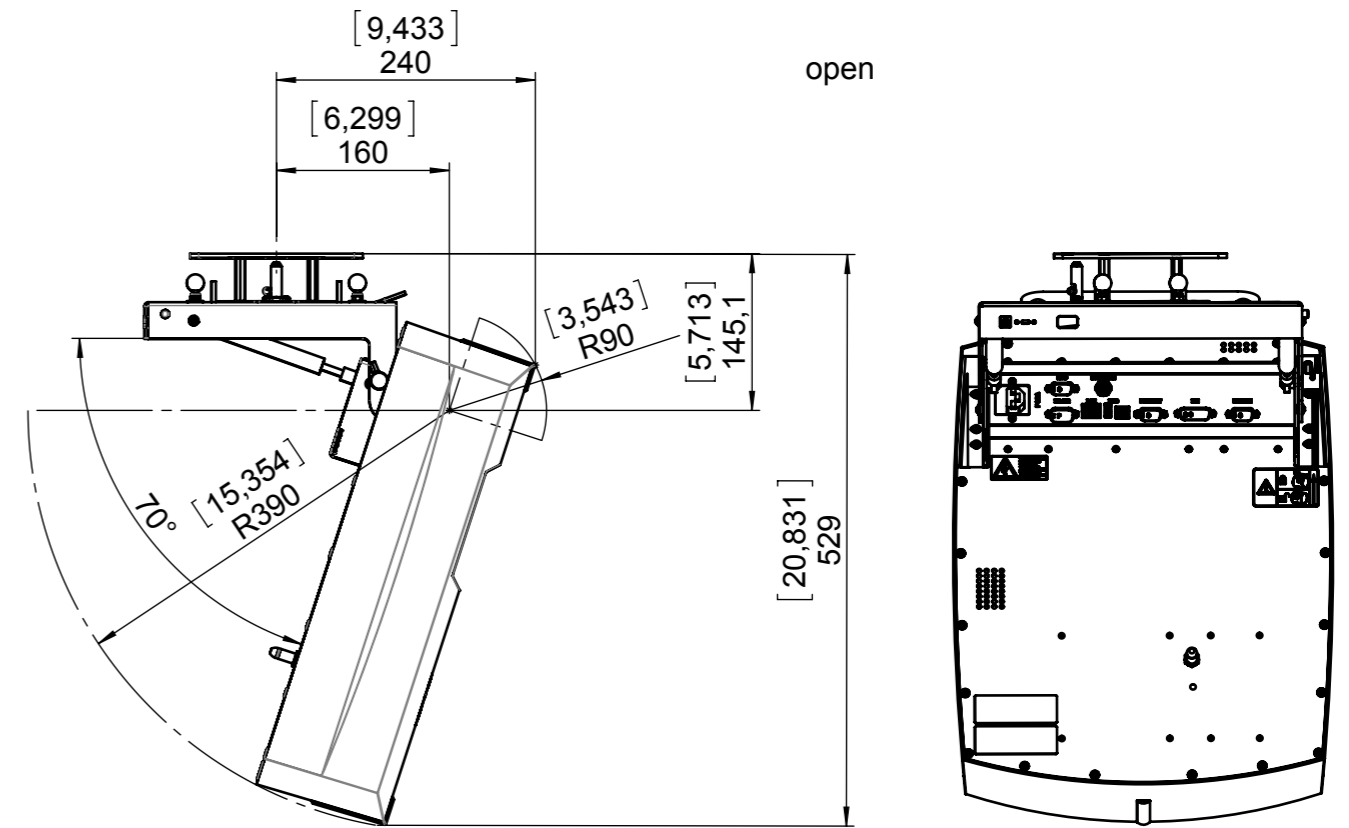

connectors
M=1:3

205 Westwood Ave, Long Branch, NJ 07740
 Phone: 866-94 BOARDS (26273) / (732)-222-1511
 Fax: (732)-222-7088 | E-mail: sales@touchboards.com

				Alle Maße ohne Oberflächenbeschichtung!		DIN-Norm:	Datum:	Name:															
				Artikel Nr.: 102006	Dok-Nr.: 13	Maßstab: 1:7	Erstellt: 14.06.2010	MKO															
<table border="1"> <thead> <tr> <th>Index</th> <th>Änd.</th> <th>Datum</th> <th>NN</th> </tr> </thead> <tbody> <tr> <td>D</td> <td>1271</td> <td>18.09.2013</td> <td>AMa</td> </tr> <tr> <td>C</td> <td>1114</td> <td>09.02.2012</td> <td>TS</td> </tr> <tr> <td>B</td> <td>795</td> <td>08.09.2011</td> <td>MR</td> </tr> </tbody> </table>				Index	Änd.	Datum	NN	D	1271	18.09.2013	AMa	C	1114	09.02.2012	TS	B	795	08.09.2011	MR	D Index:		Geprüft: 19.09.2013	AMa
				Index	Änd.	Datum	NN																
				D	1271	18.09.2013	AMa																
C	1114	09.02.2012	TS																				
B	795	08.09.2011	MR																				
Benennung: VZ-C12³ / VZ-C32³ Dimensions mm / [inch]		Serienfreig.: 14.06.2010	MKO																				
Freimaßtol.:	DIN 2768, fein/H	Änd.-Antrag:	1114	Ersetzt:	--																		
Material:	--	Rauigkeit:	Rz<-	Seiten:	1/1																		