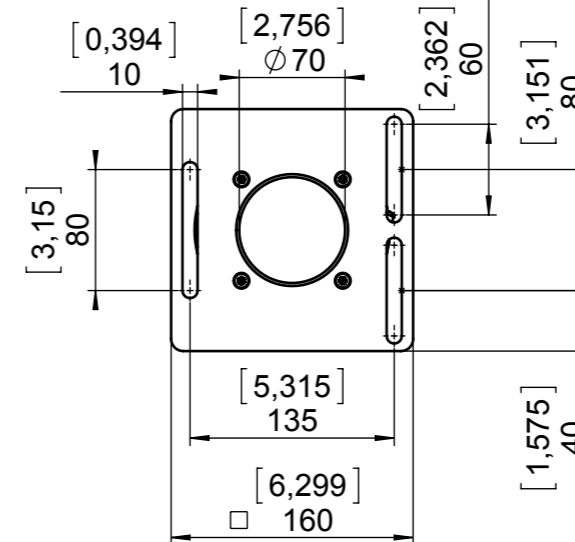

connectors
M=1:3

205 Westwood Ave, Long Branch, NJ 07740
 Phone: 866-94 BOARDS (26273) / (732)-222-1511
 Fax: (732)-222-7088 | E-mail: sales@touchboards.com

				Alle Maße ohne Oberflächenbeschichtung!		DIN-Norm:	Datum:	Name:															
				Artikel Nr.: 102006	Dok-Nr.: 13	Maßstab: 1:7	Erstellt: 14.06.2010	MKO															
<table border="1"> <thead> <tr> <th>Index</th> <th>Änd.</th> <th>Datum</th> <th>NN</th> </tr> </thead> <tbody> <tr> <td>D</td> <td>1271</td> <td>18.09.2013</td> <td>AMa</td> </tr> <tr> <td>C</td> <td>1114</td> <td>09.02.2012</td> <td>TS</td> </tr> <tr> <td>B</td> <td>795</td> <td>08.09.2011</td> <td>MR</td> </tr> </tbody> </table>				Index	Änd.	Datum	NN	D	1271	18.09.2013	AMa	C	1114	09.02.2012	TS	B	795	08.09.2011	MR	D Index:		Geprüft: 19.09.2013	AMa
				Index	Änd.	Datum	NN																
				D	1271	18.09.2013	AMa																
C	1114	09.02.2012	TS																				
B	795	08.09.2011	MR																				
Benennung: VZ-C12³ / VZ-C32³ Dimensions mm / [inch]		Serienfreig.: 14.06.2010	MKO																				
Freimaßtol.:	DIN 2768, fein/H	Änd.-Antrag:	1114	Ersetzt:	--																		
Material:	--	Rauigkeit:	Rz<-	Seiten:	1/1																		