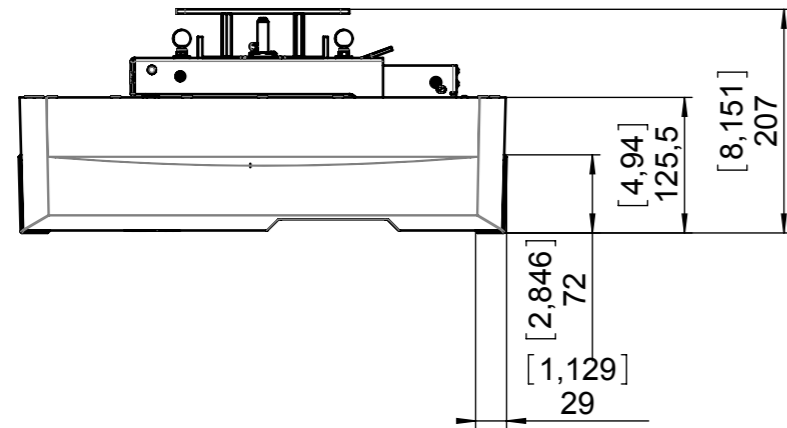

connectors
M=1:3

205 Westwood Ave, Long Branch, NJ 07740
 Phone: 866-94 BOARDS (26273) / (732)-222-1511
 Fax: (732)-222-7088 | E-mail: sales@touchboards.com

				Alle Maße ohne Oberflächenbeschichtung!		DIN-Norm:	Datum:	Name:															
				Artikel Nr.: 102006	Dok-Nr.: 13	Maßstab: 1:7	Erstellt: 14.06.2010	MKO															
<table border="1"> <thead> <tr> <th>Index</th> <th>Änd.</th> <th>Datum</th> <th>NN</th> </tr> </thead> <tbody> <tr> <td>D</td> <td>1271</td> <td>18.09.2013</td> <td>AMa</td> </tr> <tr> <td>C</td> <td>1114</td> <td>09.02.2012</td> <td>TS</td> </tr> <tr> <td>B</td> <td>795</td> <td>08.09.2011</td> <td>MR</td> </tr> </tbody> </table>				Index	Änd.	Datum	NN	D	1271	18.09.2013	AMa	C	1114	09.02.2012	TS	B	795	08.09.2011	MR	D Index:		Geprüft: 19.09.2013	AMa
				Index	Änd.	Datum	NN																
				D	1271	18.09.2013	AMa																
C	1114	09.02.2012	TS																				
B	795	08.09.2011	MR																				
Benennung: VZ-C12³ / VZ-C32³ Dimensions mm / [inch]		Serienfreig.: 14.06.2010	MKO																				
Freimaßtol.:	DIN 2768, fein/H	Änd.-Antrag:	1114	Ersetzt:	--																		
Material:	--	Rauigkeit:	Rz<-	Seiten:	1/1																		