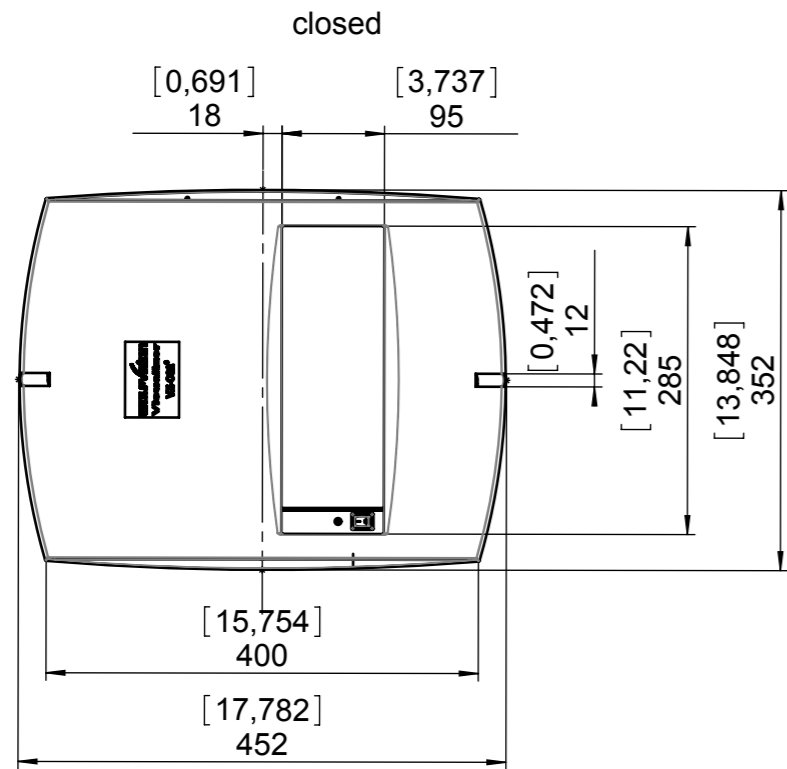

connectors
M=1:3

205 Westwood Ave, Long Branch, NJ 07740
 Phone: 866-94 BOARDS (26273) / (732)-222-1511
 Fax: (732)-222-7088 | E-mail: sales@touchboards.com

				Alle Maße ohne Oberflächenbeschichtung!		DIN-Norm:	Datum:	Name:															
				Artikel Nr.: 102006	Dok-Nr.: 13	Maßstab: 1:7	Erstellt: 14.06.2010	MKO															
<table border="1"> <thead> <tr> <th>Index</th> <th>Änd.</th> <th>Datum</th> <th>NN</th> </tr> </thead> <tbody> <tr> <td>D</td> <td>1271</td> <td>18.09.2013</td> <td>AMa</td> </tr> <tr> <td>C</td> <td>1114</td> <td>09.02.2012</td> <td>TS</td> </tr> <tr> <td>B</td> <td>795</td> <td>08.09.2011</td> <td>MR</td> </tr> </tbody> </table>				Index	Änd.	Datum	NN	D	1271	18.09.2013	AMa	C	1114	09.02.2012	TS	B	795	08.09.2011	MR	D Index:		Geprüft: 19.09.2013	AMa
				Index	Änd.	Datum	NN																
				D	1271	18.09.2013	AMa																
C	1114	09.02.2012	TS																				
B	795	08.09.2011	MR																				
Benennung: VZ-C12³ / VZ-C32³ Dimensions mm / [inch]		Serienfreig.: 14.06.2010	MKO																				
Freimaßtol.:	DIN 2768, fein/H	Änd.-Antrag:	1114	Ersetzt:	--																		
Material:	--	Rauigkeit:	Rz<-	Seiten:	1/1																		